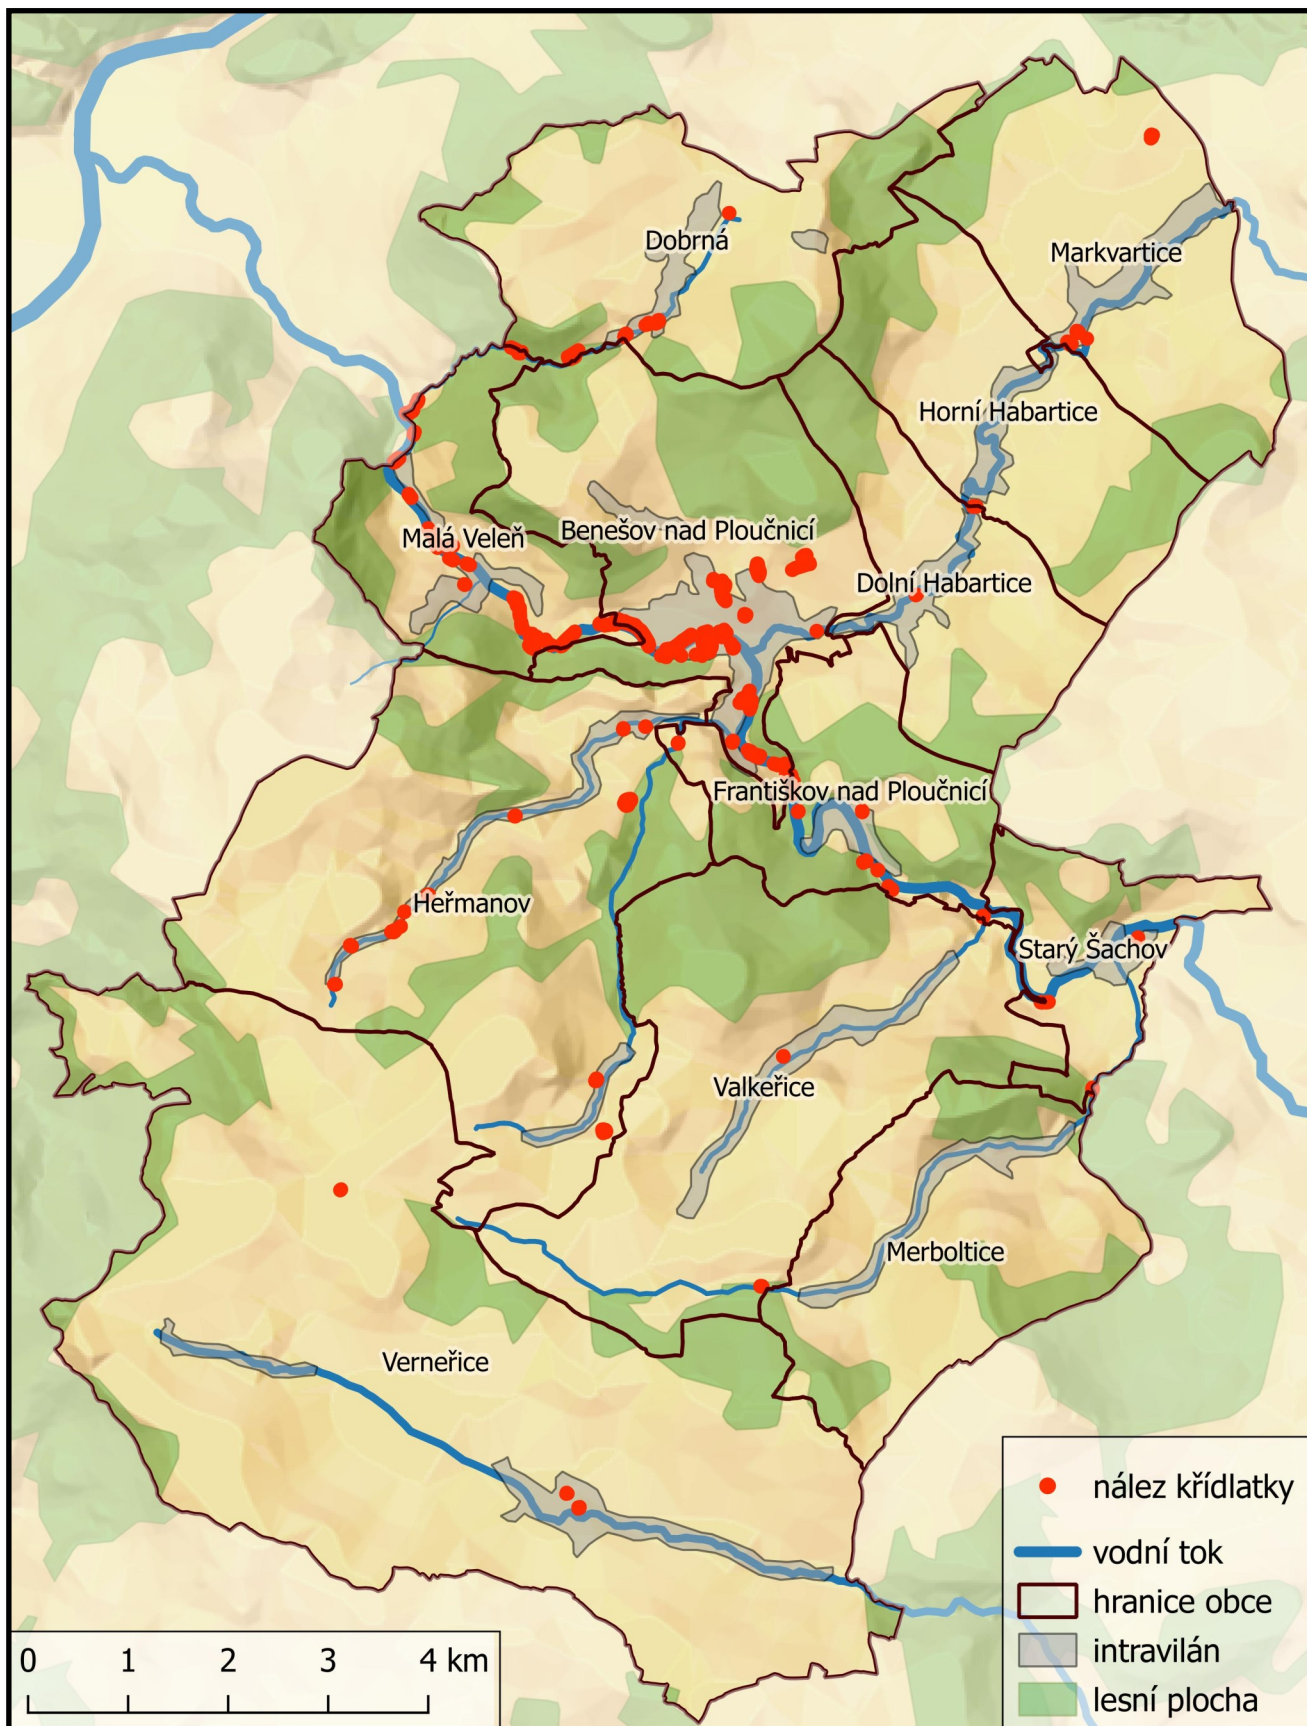

Orientační mapa s lokalitami zasaženými křídlatkou

Webové stránky:

>>>www.kridlatka-masls.wz.cz<<<

Kontakt:

>>>zikmund.masls@seznam.cz<<<